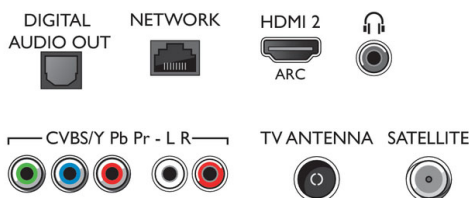

Connections

Side

Rear

Datum vydání 2018-09-01

Verze: 9.0.1

12 NC: 8670 001 51561
EAN: 87 18863 01491 2

© 2018 Koninklijke Philips N.V.
Všechna práva vyhrazena.

Údaje mohou být změněny bez předchozího varování.
Ochranné známky jsou majetkem Koninklijke Philips N.V. nebo jejich příslušných vlastníků.