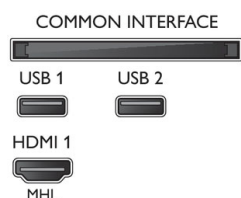

jednopásmový

Multimediální aplikace

- Formáty přehrávání videa: Kontejnery: AVI, MKV, H264/MPEG-4 AVC, MPEG-1, MPEG-2, MPEG-4, WMV9/VC1, HEVC (H.265), VP9
- Podpora formátu titulků: .SML, .SRT, .SSA, .SUB, .TXT, .ASS
- Formáty přehrávání hudby: AAC, MP3, WAV, WMA (v2 až v9.2)
- Formáty přehrávání obrazu: JPEG, BMP, GIF, PNG

Podporovaná rozlišení

- Vstupy z počítače: až 1920 x 1080 při 60 Hz
- Video vstupy: až 1920 x 1080p

Tuner/příjem/vysílání

- Podpora HEVC: Ano
- Digitální příjem: DVB-T/T2/T2-HD/C/S/S2
- Podpora MPEG: MPEG2, MPEG4
- Přehrávání videa: NTSC, PAL, SECAM

Spotřeba

- Napájení ze sítě: 220–240 V stř., 50/60 Hz
- Spotřeba energie v pohotovostním režimu: < 0,3 W
- Spotřeba elektrické energie v režimu Vypnuto: < 0,3 W
- Okolní teplota: 5 °C až 35 °C
- Funkce úspory energie: Automatický vypínač, Režim Eco, Vypnutí obrazu (u rádia)
- Spotřeba dle energetického štítku EU: 37 W
- Průměrná roční spotřeba: 55 kWh
- Obsah rtuti: 0 mg
- Přítomnost olova: Ano*
- Značka energetické třídy: A++

Rozměry

- Rozměry krabice (Š x V x H): 1070 x 680 x 140 mm
- Rozměry sady (Š x V x H): 969,6 x 562,5 x 78,5 mm
- Rozměry přístroje se stojanem (Š x V x H): 969,6 x 584,0 x 218,1 mm
- Šířka podstavce pod televizor: 787,3 mm
- Hmotnost výrobku: 7,2 kg
- Hmotnost výrobku (+ podstavec): 7,3 kg
- Hmotnost včetně balení: 10,0 kg
- Kompatibilní s montáží na stěnu VESA: 200 x 200 mm

Connections

Side